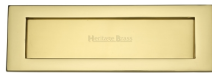

## Brass Letterplate

V850 305-ULB

Heritage Brass Letterplate 12" x 4" Unlacquered Brass Finish

**Material:**  
Solid Brass

**Finish:**  
Unlacquered Brass

### Available Sizes

254 x 102 mm

305 x 101 mm

254 x 79 mm