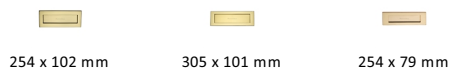

## Brass Letterplate

V850 305-ULB

Heritage Brass Letterplate 12" x 4" Unlacquered Brass Finish

**Material:**  
Solid Brass

**Finish:**  
Unlacquered Brass

### Available Sizes

254 x 102 mm

305 x 101 mm

254 x 79 mm

### Product Dimensions (All dimensions are in millimeters unless otherwise indicated)

<b>CTC</b>	275	<b>Backplate</b>	305 x 101	<b>Aperture</b>	249 x 61
------------	-----	------------------	-----------	-----------------	----------